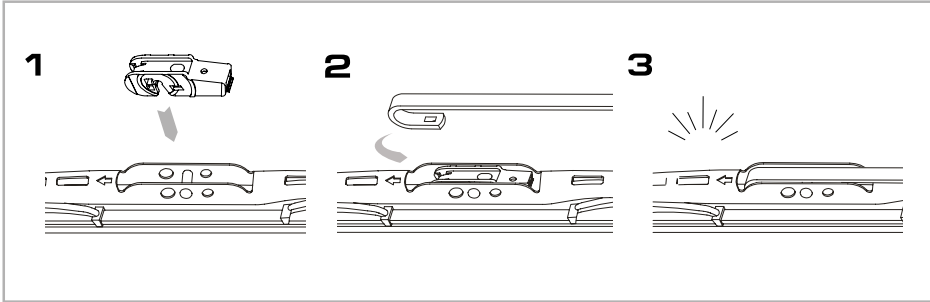

SIDE PIN

Installation Instructions Инструкция по установке

LR series

HOOK

9x3 mm
9x4 mm

9x3 mm
9x4 mm

8x3 mm

BAYONET