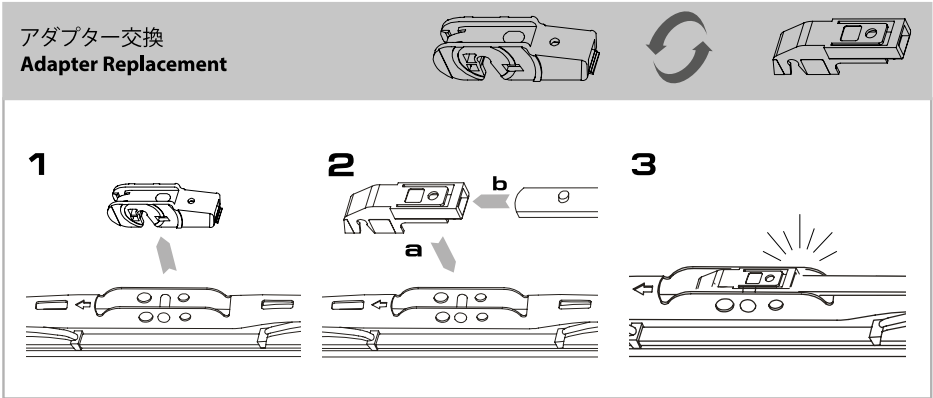

HOOK

9x3 mm
9x4 mm

9x3 mm
9x4 mm

8x3 mm

BAYONET

7x2,5 mm

8x3 mm