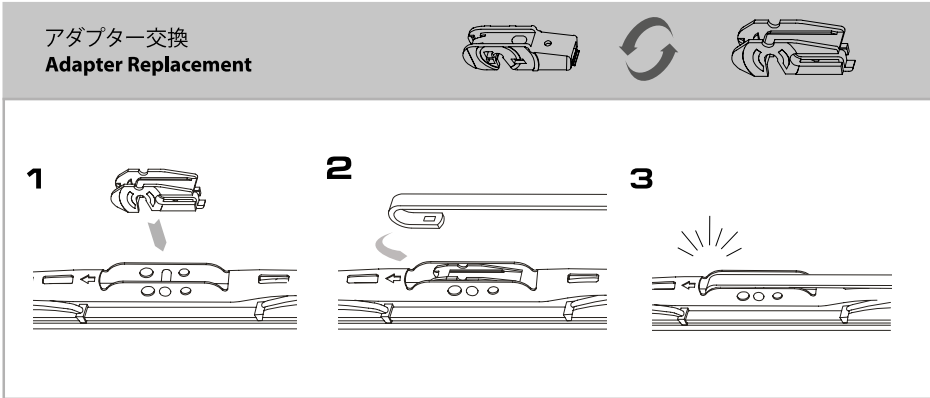

SIDE PIN

Installation Instructions Инструкция по установке

LR series

HOOK

9x3 mm
9x4 mm

9x3 mm
9x4 mm

8x3 mm

BAYONET