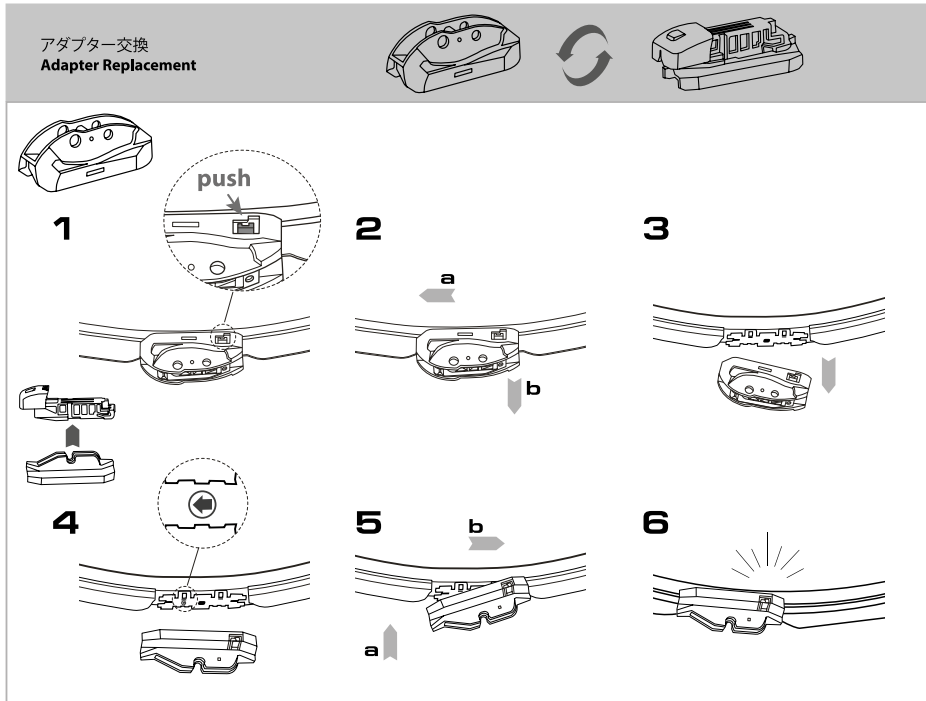

BAYONET RN

PIN LOCK