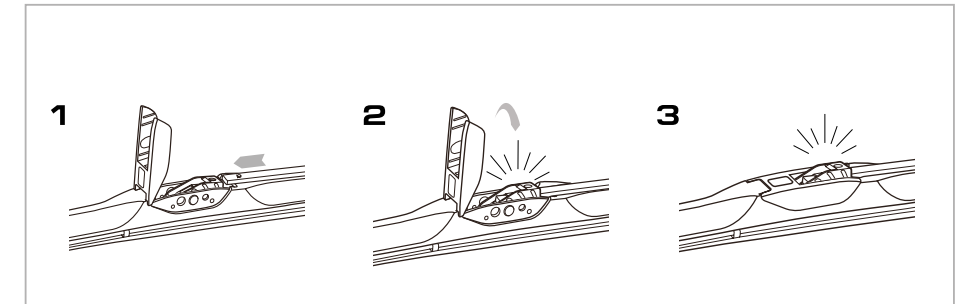

SIDE PIN

Installation Instructions Инструкция по установке

LR series

HOOK

9x3 mm
9x4 mm

9x3 mm
9x4 mm

8x3 mm

BAYONET