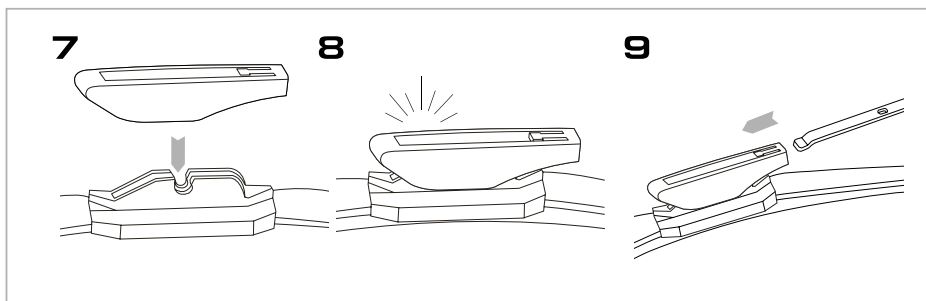

BAYONET RN

PIN LOCK