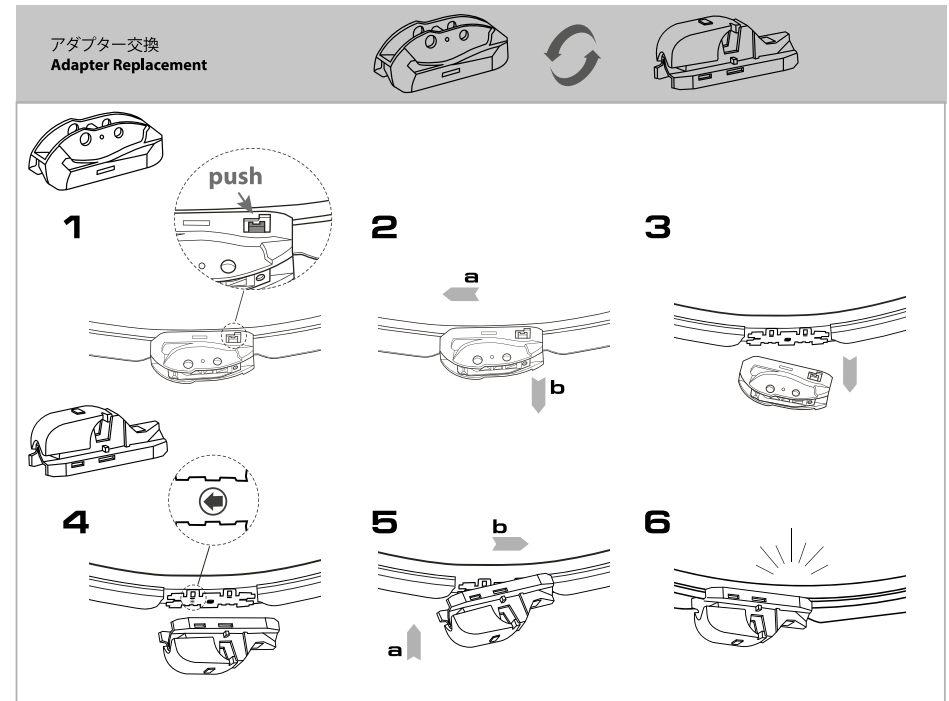

BAYONET RN

PIN LOCK