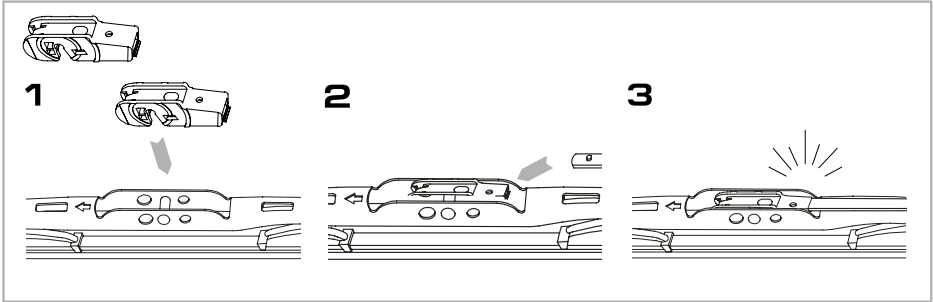

BAYONET

7x2,5 mm